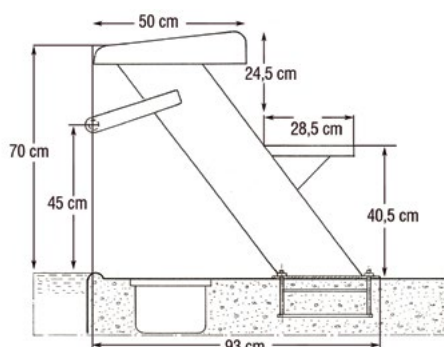

Βατήρας εκκίνησης, σειρά SDB
Starting diving board, SDB-series

Βατήρας εκκίνησης για κολυμβητήρια, διαθέσιμος σε ύψος 400 mm ή 700 mm με ένα μονό σκαλοπάτι. Το σώμα είναι κατασκευασμένο από μη-διαβρώσιμο ανοξείδωτο ατσάλι AISI-316 και η πλατφόρμα του - μια επιφάνεια 50 x 50 cm σχεδιασμένη να παρέχει σταθερότητα για γρήγορες και ασφαλείς εκκινήσεις - είναι κατασκευασμένη από έναν συνδυασμό πολυεστέρα με υαλοβάμβακα για επιπλέον ανθεκτικότητα. Χάρη στη ρυθμιζόμενη πλατφόρμα του, μπορεί επίσης να προσαρμοστεί σε μια ελαφρώς πιο διαφορετική θέση (200 mm μπροστά/πίσω). Πρόσθια λαβή για τον κολυμβητή, πλατφόρμα με ειδική κατασκευή αμμοβολής - αντιολισθητική επιφάνεια μέγιστης κίνησης και απόδοσης, και γαλάζιο χρώμα. Περιλαμβάνονται: εξάρτημα εγκατάστασης και χημικές ούπα-συνδέσεις.

Starting diving board for competition swimming pools, available in 400 mm or 700 mm height featuring a single step. The body is made of corrosion resistant stainless steel AISI-316 and its platform - 50 x 50 cm top designed to provide added stability for fast and secure takeoffs - is made of polyester mixed with fiberglass for extra durability. Due to its adjustable platform, it can be also set in a slightly different position (200 mm front/back). Front hand grip for the swimmer, platform under special "sand finish" construction to effect an anti-slipping surface of superior traction and performance, and light blue colour. Installation anchor and chemical upat-connections are included.

Χαρακτηριστικά:

- Ανοξείδωτο ατσάλι AISI-316.
- Αντιολισθητική πλατφόρμα.
- Διαφορετικά μεγέθη: 400 mm & 700 mm.
- Νούμερα στις 4 πλευρές.

Specifications:

- **Stainless steel AISI-316.**
- **Anti-slipping platform.**
- **Different heights: 400 mm & 700 mm.**
- **Numbers on 4 sides.**

SDB-400

SDB-700

Μοντέλο Model	Περιγραφή Description
SDB-400	Βατήρας εκκίνησης 400 mm ύψος Starting diving board 400 mm height
SDB-700	Βατήρας εκκίνησης 700 mm ύψος Starting diving board 700 mm height