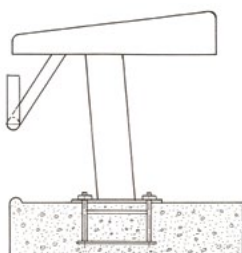

Βατήρας εκκίνησης, σειρά SDB
Starting diving board, SDB-series

Βατήρας εκκίνησης για κολυμβητήρια, διαθέσιμος σε ύψος 400 mm ή 700 mm με ένα μονό σκαλοπάτι. Το σώμα είναι κατασκευασμένο από μη-διαβρώσιμο ανοξείδωτο ατσάλι AISI-316 και η πλατφόρμα του - μια επιφάνεια 50 x 50 cm σχεδιασμένη να παρέχει σταθερότητα για γρήγορες και ασφαλείς εκκινήσεις - είναι κατασκευασμένη από έναν συνδυασμό πολυεστέρα με υαλοβάμβακα για επιπλέον ανθεκτικότητα. Χάρη στη ρυθμιζόμενη πλατφόρμα του, μπορεί επίσης να προσαρμοστεί σε μια ελαφρώς πιο διαφορετική θέση (200 mm μπροστά/πίσω). Πρόσθια λαβή για τον κολυμβητή, πλατφόρμα με ειδική κατασκευή αμμοβολής - αντιολισθητική επιφάνεια μέγιστης κίνησης και απόδοσης, και γαλάζιο χρώμα. Περιλαμβάνονται: εξάρτημα εγκατάστασης και χημικές ούπα-συνδέσεις.

Starting diving board for competition swimming pools, available in 400 mm or 700 mm height featuring a single step. The body is made of corrosion resistant stainless steel AISI-316 and its platform - 50 x 50 cm top designed to provide added stability for fast and secure takeoffs - is made of polyester mixed with fiberglass for extra durability. Due to its adjustable platform, it can be also set in a slightly different position (200 mm front/back). Front hand grip for the swimmer, platform under special "sand finish" construction to effect an anti-slipping surface of superior traction and performance, and light blue colour. Installation anchor and chemical upat-connections are included.

Χαρακτηριστικά:

- Ανοξείδωτο ατσάλι AISI-316.
- Αντιολισθητική πλατφόρμα.
- Διαφορετικά μεγέθη: 400 mm & 700 mm.
- Νούμερα στις 4 πλευρές.

Specifications:

- **Stainless steel AISI-316.**
- **Anti-slipping platform.**
- **Different heights: 400 mm & 700 mm.**
- **Numbers on 4 sides.**

SDB-400

SDB-700

Μοντέλο Model	Περιγραφή Description
SDB-400	Βατήρας εκκίνησης 400 mm ύψος Starting diving board 400 mm height
SDB-700	Βατήρας εκκίνησης 700 mm ύψος Starting diving board 700 mm height