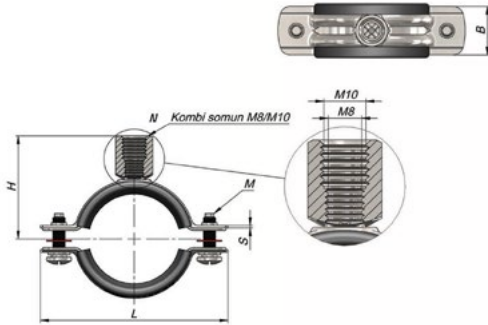

M8/M10 Γαλβανιζέ στηρίγμα με λάστιχο
M8/M10 Galvanized steel pipe clamp with rubber

Μοντέλο Model	Size	Claming ragne (mm)	L (mm)	H (mm)	M	SxB (mm)	N	Quantity per box
NKSC010	3/8"	17-23	58,5	34	M5	1x20	M8 / M10	250
NKSC015	1/2"	21-26	62,5	36	M5	1x20	M8 / M10	200
NKSC020	3/4"	26-30	68,5	39	M5	1x20	M8 / M10	150
NKSC025	1"	33-37	76	42,5	M5	1x20	M8 / M10	150
NKSC032	1 1/4"	40-46	91,5	47	M5	1,2x20	M8 / M10	100
NKSC040	1 1/2"	48-53	99	50,5	M5	1,2x20	M8 / M10	75
NKSC050	2"	60-66	112	57	M5	1,2x20	M8 / M10	50
NKSC065	2 1/2"	75-84	134	66	M6	1,5x25	M8 / M10	40
NKSC080	3"	87-96	145	71,5	M6	1,5x25	M8 / M10	40