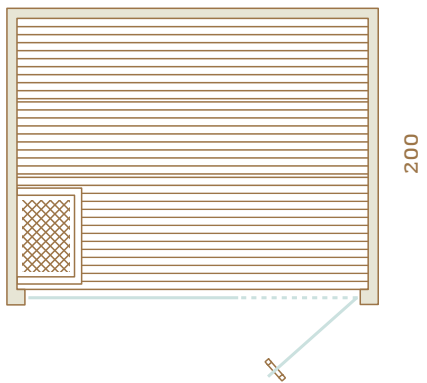

**ΓΥΑΛΙ:**

Όλες οι γυάλινες προσόψεις και πόρτες είναι κατασκευασμένες από ενισχυμένο γυαλί 8 mm.

Διαθέσιμο σε διάφανο, μπρονζέ ή γκρι χρώμα. Προτείνεται το διάφανο γυαλί, καθώς αυτό αναδεικνύει περισσότερο το σχέδιο της σάουνας.

**SET INCLUDES:**

- **PANELLING:** Horizontal profile STEP 27x64 mm.
- **BASE FRAME:** Aluminium.
- **EXTERIOR:**
  - Front wall with glass, back and side walls covered with plywood.
  - Outside paneling for side walls.
- **INTERIOR:**
  - Inside wall & ceiling panels, benches, back rest (in sauna 120x180 the lower bench is movable).
  - Heater guard, floor grids.
- **DOOR:** Glass door with self-closing hinges and special design wooden handles.
- **LIGHTING:** LED strips under the benches and behind the backrest (upper side).
- **HEATER:** Auroom Aura 4,5 kW (sauna size 120x180), 6 kW (150x180, 150x200), 9 kW (200x200, 200x250).
- **CONTROL UNIT:** Auroom Impera.  
*Please see the equipment on pages 448.*
- **SAUNA ACCESSORIES:**  
*Please see the accessories on pages 448-449.*

**GLASS:**

All glass walls and doors are made from tempered 8 mm glass. Clear, bronze or grey colours are available. Clear glass is suggested, as this best compliments the design of the sauna.

Συνιστάται για 5-6 άτομα.  
**Recommended for 5-6 people.**