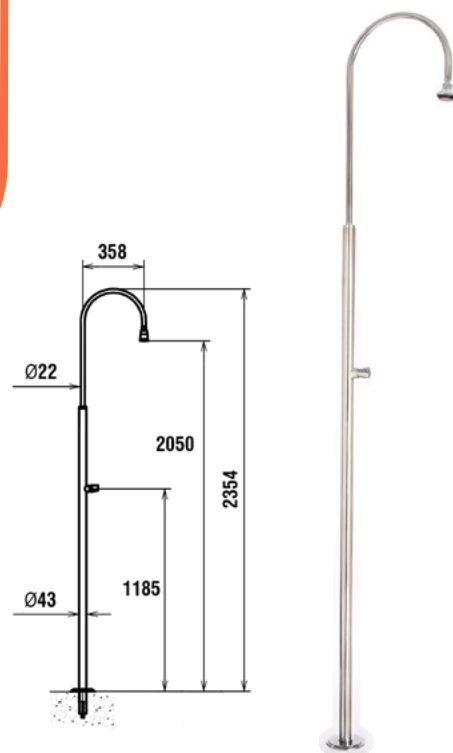

Μονή κεφαλή, MS-100  
Single head, manual, MS-100

Μοντέλο Model	Περιγραφή Description	Ανοξείδωτο Stainless steel
MS-100	Μονή ντουζιέρα Single head shower	AISI-304

Βάση στήριξης ντουζιέρας: περιλαμβάνεται.  
**Shower anchor: included.**

Μονή κεφαλή και βρυσάκι ποδιών, MSF-100  
Single head with footwisher, manual, MSF-100

Μοντέλο Model	Περιγραφή Description	Ανοξείδωτο Stainless steel
MSF-100	Μονή ντουζιέρα με βρυσάκι ποδιών Single head shower with footwisher	AISI-304

Βάση στήριξης ντουζιέρας: περιλαμβάνεται.  
**Shower anchor: included.**