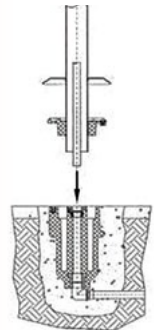

Μονή κεφαλή και μικτή βρύση, MMS-100  
Single head with mixing tap, manual, MMS-100

Μοντέλο Model	Περιγραφή Description	Ανοξείδωτο Stainless steel
MMS-100	Μονή ντουζιέρα με μικτή βρύση για ζεστό και κρύο νερό <b>Single head shower with mixing tap for hot and cold water</b>	AISI-304

Βάση στήριξης ντουζιέρας: δεν είναι απαραίτητη.  
Περιλαμβάνονται βίδες στήριξης.

**Shower anchor: not needed.**  
**Assembling screws are included.**

Αυτόματη ντουζιέρα με μονή κεφαλή, AS-100  
Automatic shower with single head, AS-100

SAS-630

Μοντέλο Model	Περιγραφή Description	Ανοξείδωτο Stainless steel
AS-100	Μονή ντουζιέρα με βαλβίδα αυτόματου κλεισίματος <b>Single head shower with automatic closure valve</b>	AISI-304
SAS-630	Βάση στήριξης ντουζιέρας Ø 63 <b>Shower anchor Ø 63</b>	-