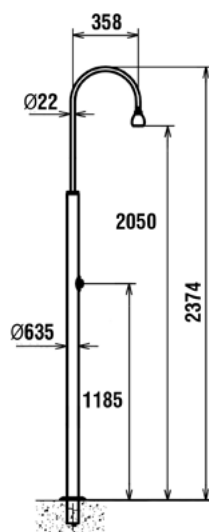

Μονή κεφαλή και μικτή βρύση, MMS-100  
Single head with mixing tap, manual, MMS-100

Μοντέλο Model	Περιγραφή Description	Ανοξείδωτο Stainless steel
MMS-100	Μονή ντουζιέρα με μικτή βρύση για ζεστό και κρύο νερό <b>Single head shower with mixing tap for hot and cold water</b>	AISI-304

Βάση στήριξης ντουζιέρας: δεν είναι απαραίτητη.  
Περιλαμβάνονται βίδες στήριξης.

**Shower anchor: not needed.**  
**Assembling screws are included.**

Αυτόματη ντουζιέρα με μονή κεφαλή, AS-100  
Automatic shower with single head, AS-100

SAS-630

Μοντέλο Model	Περιγραφή Description	Ανοξείδωτο Stainless steel
AS-100	Μονή ντουζιέρα με βαλβίδα αυτόματου κλεισίματος <b>Single head shower with automatic closure valve</b>	AISI-304
SAS-630	Βάση στήριξης ντουζιέρας Ø 63 <b>Shower anchor Ø 63</b>	-