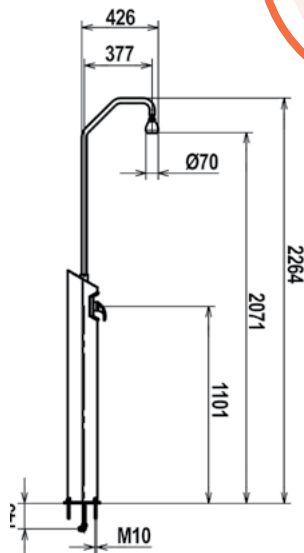

Μονή κεφαλή και μικτή βρύση, MMS-100  
Single head with mixing tap, manual, MMS-100

Μοντέλο Model	Περιγραφή Description	Ανοξείδωτο Stainless steel
MMS-100	Μονή ντουζιέρα με μικτή βρύση για ζεστό και κρύο νερό <b>Single head shower with mixing tap for hot and cold water</b>	AISI-304

Βάση στήριξης ντουζιέρας: δεν είναι απαραίτητη.  
Περιλαμβάνονται βίδες στήριξης.

**Shower anchor: not needed.**  
**Assembling screws are included.**

Αυτόματη ντουζιέρα με μονή κεφαλή, AS-100  
Automatic shower with single head, AS-100

SAS-630

Μοντέλο Model	Περιγραφή Description	Ανοξείδωτο Stainless steel
AS-100	Μονή ντουζιέρα με βαλβίδα αυτόματου κλεισίματος <b>Single head shower with automatic closure valve</b>	AISI-304
SAS-630	Βάση στήριξης ντουζιέρας Ø 63 <b>Shower anchor Ø 63</b>	-