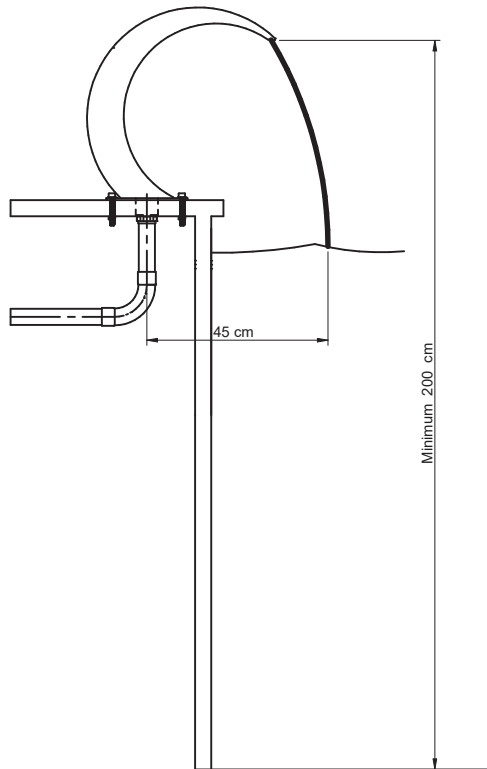

x 4

x 4

x 4

ASSEMBLY INSTRUCTIONS

WATER CURTAIN MINI IOS