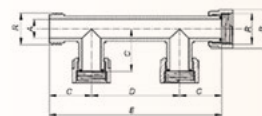

Γωνία 90° 1" Θηλυκό x Θηλυκό
Elbow 90° 1" Female-Female

Κωδικός Code	A	B	C	R	Ø	Τμχ./Κιβώτιο Pcs/Box
7210002	20	41,5	45,5	1"	1"- G	80C

Γωνία 90° 1" Αρσενικό x 1" Θηλυκό
Elbow 90° 1" Male-Female

Κωδικός Code	A	B	C	D	R	Ø	Τμχ./Κιβώτιο Pcs/Box
7210004	20	41,5	45,5	55,5	1"	1"- G	100C

Σταυρός 1" Θηλυκό x Θηλυκό x Αρσενικό
Cross 1" Female-Female-Male

Κωδικός Code	A	B	C	D	R	Ø	Τμχ./Κιβώτιο Pcs/Box
7210007	20	41,5	45,5	91	1"	1"- G	40C

Ταυ 1" Θηλυκό x Θηλυκό x Αρσενικό
Tee 1" Female-Female-Male

Κωδικός Code	A	B	C	D	R	Ø	Τμχ./Κιβώτιο Pcs/Box
7210005	20	41,5	45,5	91	1"	1"- G	50C

Σύνδεση διπλή 1" Θηλυκό x Αρσενικό
2 outlet manifold 1" Female-Male

Κωδικός Code	A	B	C	D	E	R	Ø	Τμχ./Κιβώτιο Pcs/Box
7210008	20	41,5	45,5	95	186	1"	1"- G	35C

Σύνδεση τριπλή 1" Θηλυκό x Αρσενικό
3 outlet manifold 1" Female-Male

Κωδικός Code	A	B	C	D	E	R	Ø	Τμχ./Κιβώτιο Pcs/Box
7210009	20	41,5	45,5	95	281	1"	1"- G	20C