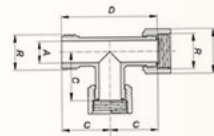

Γωνία 90° 1" Θηλυκό x Θηλυκό
Elbow 90° 1" Female-Female

Κωδικός Code	A	B	C	R	Ø	Τμχ./Κιβώτιο Pcs/Box
7210002	20	41,5	45,5	1"	1"- G	80C

Γωνία 90° 1" Αρσενικό x 1" Θηλυκό
Elbow 90° 1" Male-Female

Κωδικός Code	A	B	C	D	R	Ø	Τμχ./Κιβώτιο Pcs/Box
7210004	20	41,5	45,5	55,5	1"	1"- G	100C

Σταυρός 1" Θηλυκό x Θηλυκό x Αρσενικό
Cross 1" Female-Female-Male

Κωδικός Code	A	B	C	D	R	Ø	Τμχ./Κιβώτιο Pcs/Box
7210007	20	41,5	45,5	91	1"	1"- G	40C

Ταυ 1" Θηλυκό x Θηλυκό x Αρσενικό
Tee 1" Female-Female-Male

Κωδικός Code	A	B	C	D	R	Ø	Τμχ./Κιβώτιο Pcs/Box
7210005	20	41,5	45,5	91	1"	1"- G	50C

Σύνδεση διπλή 1" Θηλυκό x Αρσενικό
2 outlet manifold 1" Female-Male

Κωδικός Code	A	B	C	D	E	R	Ø	Τμχ./Κιβώτιο Pcs/Box
7210008	20	41,5	45,5	95	186	1"	1"- G	35C

Σύνδεση τριπλή 1" Θηλυκό x Αρσενικό
3 outlet manifold 1" Female-Male

Κωδικός Code	A	B	C	D	E	R	Ø	Τμχ./Κιβώτιο Pcs/Box
7210009	20	41,5	45,5	95	281	1"	1"- G	20C