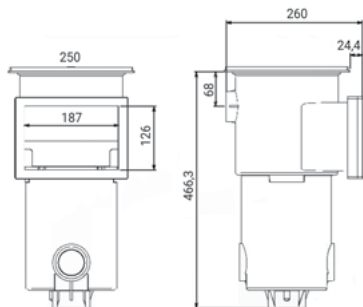

Skimmers για πισίνες σκυροδέματος
Skimmers for concrete pools

Χαρακτηριστικά:

- Υλικό: Άσπρο ABS πλάστικό.
- Προστασία UV.
- Μεγάλο καλάθι με σύστημα μπλοκαρίσματος στο σώμα.
- Καπάκι ασφαλείας.
- Φλάντζα πρόσοψης.
- Stop για κλαπέ.
- 2 έξοδοι Ø 63 mm.
- Κάθετη έξοδος με διπλό σπείρωμα (1½"/2").
- Παροχή: 15 m³/h - 17 m³/h.
- Βαλβίδα ρύθμισης ροής.
- Υπερχείλιση στα 50 mm για καλύτερη παροχή.
- Αυτοκόλλητα πλάγια (οδηγοί).

Specifications:

- **Material:** White ABS plastic.
- **UV protection.**
- **Extra large basket with self blocking system into the skimmer body.**
- **Safety lid.**
- **Flange face plate.**
- **Flap stopper.**
- **2 side exits in Ø 63 mm (one for the level regulator - one for the skimmer's blocking against the wall).**
- **Vertical exit double thread (1½"/2").**
- **Flow rate: 15 m³/h - 17 m³/h.**
- **Flow regulator valve.**
- **Overflow in 50 mm for a greater flow rate.**
- **Guide-stickers.**

ΚΟΝΤΟΛΑΙΜΟ SKIMMER ΓΙΑ ΠΙΣΙΝΕΣ ΣΚΥΡΟΔΕΜΑΤΟΣ PS-1SH | SHORT NECK SKIMMER FOR CONCRETE POOLS PS-1SH

Μοντέλο Model	Πρόσωση Mouth opening	Λαιμός Neck
PS-1SH	Μικρό Small	Κοντός 24,4mm Short 24,4mm

SKIMMER ΓΙΑ ΠΙΣΙΝΕΣ ΣΚΥΡΟΔΕΜΑΤΟΣ EPS-100 | SKIMMER FOR CONCRETE POOLS EPS-100

Μοντέλο Model	Πρόσωση Mouth opening	Λαιμός Neck
EPS-100 ECO LINE	Μικρό Small	Κανονικός 156,38mm Standard 156,38mm

SKIMMER ΓΙΑ ΠΙΣΙΝΕΣ ΣΚΥΡΟΔΕΜΑΤΟΣ PS-100 | SKIMMER FOR CONCRETE POOLS PS-100

Μοντέλο Model	Πρόσωση Mouth opening	Λαιμός Neck
PS-100	Μικρό Small	Κανονικός 171,5mm Standard 171,5mm