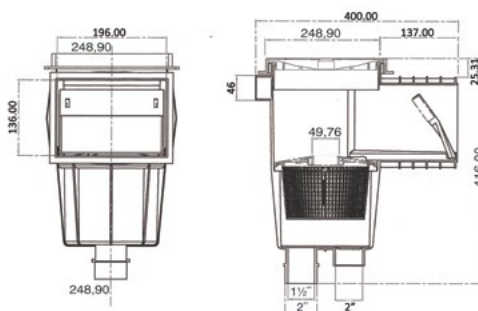

Specifications:

- **Material:** White ABS plastic.
- **UV protection.**
- **Extra large basket with self blocking system into the skimmer body.**
- **Safety lid.**
- **Flange face plate.**
- **Flap stopper.**
- **2 side exits in Ø 63 mm (one for the level regulator - one for the skimmer's blocking against the wall).**
- **Vertical exit double thread (1½"/2").**
- **Flow rate: 15 m³/h - 17 m³/h.**
- **Flow regulator valve.**
- **Overflow in 50 mm for a greater flow rate.**
- **Guide-stickers.**

ΚΟΝΤΟΛΑΙΜΟ SKIMMER ΓΙΑ ΠΙΣΙΝΕΣ ΣΚΥΡΟΔΕΜΑΤΟΣ PS-1SH | SHORT NECK SKIMMER FOR CONCRETE POOLS PS-1SH

Μοντέλο Model	Πρόσωση Mouth opening	Λαιμός Neck
PS-1SH	Μικρό Small	Κοντός 24,4mm Short 24,4mm

SKIMMER ΓΙΑ ΠΙΣΙΝΕΣ ΣΚΥΡΟΔΕΜΑΤΟΣ EPS-100 | SKIMMER FOR CONCRETE POOLS EPS-100

Μοντέλο Model	Πρόσωση Mouth opening	Λαιμός Neck
EPS-100 ECO LINE	Μικρό Small	Κανονικός 156,38mm Standard 156,38mm

SKIMMER ΓΙΑ ΠΙΣΙΝΕΣ ΣΚΥΡΟΔΕΜΑΤΟΣ PS-100 | SKIMMER FOR CONCRETE POOLS PS-100

Μοντέλο Model	Πρόσωση Mouth opening	Λαιμός Neck
PS-100	Μικρό Small	Κανονικός 171,5mm Standard 171,5mm