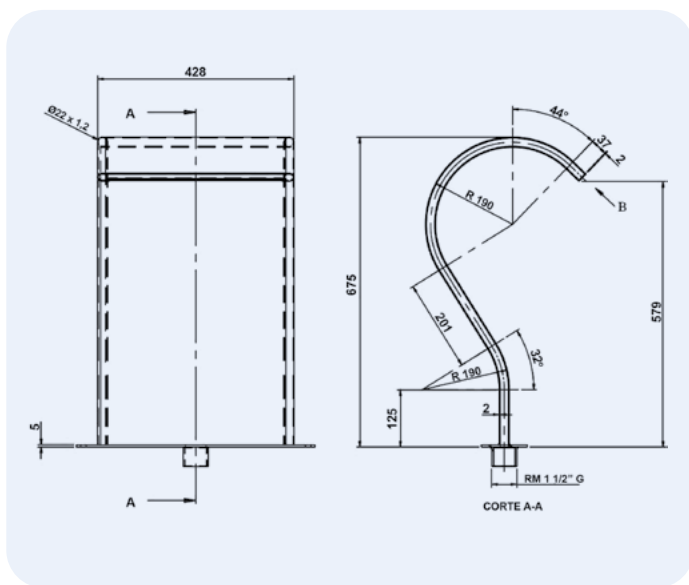

ACQUA SOURCE SA

Εξοπλισμός πισίνας | Swimming pool accessories

Παιχνίδια νερού  
Aquatic games

Παιχνίδι νερού, Mykonos  
Aquatic game, Mykonos

Μοντέλο Model	Υλικό Material	Περιγραφή Description	Σύνδεση Connection	Παροχή m <sup>3</sup> /h Flow rate m <sup>3</sup> /h
AGM-068	AISI-316	428 mm άνοιγμα, 675 mm ύψος, γυαλιστερό τελείωμα 428 mm opening, 675 mm height, polished finish	1½" θηλυκό/female	6 m <sup>3</sup> /h

Δεν απαιτείται εξάρτημα εγκατάστασης.  
Anchor non needed.