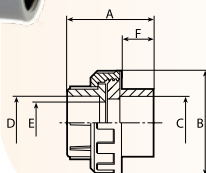

PP Εξαρτήματα  
PP clamp saddles

PVC-U Πιέσεως | PVC-U Pressure products

Σέλλα (συνέχεια από προηγούμενη σελίδα)  
Clamp saddle (continue from previous page)

Κωδικός Code	D - Σπειρώμα D - Rosca	Αρ.Βιδών No. Screws	Τμχ./Κιβώτιο Pcs/Box
7601144	140-3"	6	15
7601160	160-1"	6	13
7601161	160-1¼"	6	13
7601162	160-1½"	6	13
7601163	160-2"	6	13
7601164	160-3"	6	9
7601165	160-4"	6	9
7601199	200-1"	6	11
7601200	200-1¼"	6	11
7601201	200-1½"	6	11
7601202	200-2"	6	11
7601203	200-3"	6	9
7601204	200-4"	6	8
7601225	225-1"	6	6
7601226	225- 1¼"	6	6
7601227	225-1½"	6	6
7601228	225-2"	6	6
7601229	225-3"	6	6
7601230	225-4"	6	6
7601250	250-1"	6	4
7601251	250-1¼"	6	4
7601252	250-1½"	6	4
7601253	250-2"	6	4
7601254	250-3"	6	4
7601255	250-4"	6	4
7601315	315-1"	6	3
7601316	315-1¼"	6	3
7601317	315- 1½"	6	3
7601318	315-2"	6	3
7601319	315-3"	6	3
7601320	315-4"	6	3

Ρακόρ κολλητό  
Union

Κωδικός Code	DN	A	B	C	D	E	F	Ø	Τμχ./Κιβώτιο Pcs/Box
7401016	10	47	49	16	16	13	14	16	100P
7401020	15	47	49	20	20	15	16	20	100P
7401025	20	51	57	25	25	20	19	25	100Q
7401032	25	60	67	32	32	25	21	32	100R
7401040	32	65	81	40	40	27	26	40	100S
7401050	40	82	99	50	50	40	31	50	72H
7401063	50	90	112	63	63	50	38	63	60T
7401075	65	122	154	75	75	71	44	75	12U
7401090	80	130	154	90	90	80	47	90	12U
7401110	100	142	178	110	110	100	61	110	12I