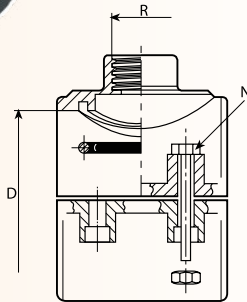

PP Εξαρτήματα  
PP clamp saddles

PVC-U Πιέσεως | PVC-U Pressure products

Σέλλα (συνέχεια από προηγούμενη σελίδα)  
Clamp saddle (continue from previous page)

Κωδικός Code	D - Σπειρώμα D - Rosca	Αρ.Βιδών No. Screws	Τμχ./Κιβώτιο Pcs/Box
7601144	140-3"	6	15
7601160	160-1"	6	13
7601161	160-1¼"	6	13
7601162	160-1½"	6	13
7601163	160-2"	6	13
7601164	160-3"	6	9
7601165	160-4"	6	9
7601199	200-1"	6	11
7601200	200-1¼"	6	11
7601201	200-1½"	6	11
7601202	200-2"	6	11
7601203	200-3"	6	9
7601204	200-4"	6	8
7601225	225-1"	6	6
7601226	225- 1¼"	6	6
7601227	225-1½"	6	6
7601228	225-2"	6	6
7601229	225-3"	6	6
7601230	225-4"	6	6
7601250	250-1"	6	4
7601251	250-1¼"	6	4
7601252	250-1½"	6	4
7601253	250-2"	6	4
7601254	250-3"	6	4
7601255	250-4"	6	4
7601315	315-1"	6	3
7601316	315-1¼"	6	3
7601317	315- 1½"	6	3
7601318	315-2"	6	3
7601319	315-3"	6	3
7601320	315-4"	6	3

Ρακόρ κολλητό  
Union

Κωδικός Code	DN	A	B	C	D	E	F	Ø	Τμχ./Κιβώτιο Pcs/Box
7401016	10	47	49	16	16	13	14	16	100P
7401020	15	47	49	20	20	15	16	20	100P
7401025	20	51	57	25	25	20	19	25	100Q
7401032	25	60	67	32	32	25	21	32	100R
7401040	32	65	81	40	40	27	26	40	100S
7401050	40	82	99	50	50	40	31	50	72H
7401063	50	90	112	63	63	50	38	63	60T
7401075	65	122	154	75	75	71	44	75	12U
7401090	80	130	154	90	90	80	47	90	12U
7401110	100	142	178	110	110	100	61	110	12I