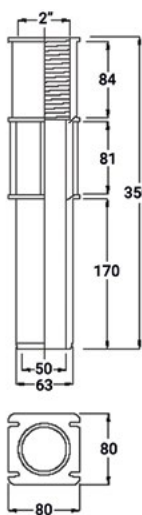

Φλάντζα στεγανότητας, WC-350
Wall conduit, WC-350

PVC φλάντζα στεγανότητας για την εγκατάσταση φωτιστικών που φέρουν σύνδεση με 2" σπείρωμα.
PVC wall conduit for installation of lights that feature 2" male thread connection.

Χαρακτηριστικά:

- PVC χρώματος γκρι.
- Μήκος: 35 cm.
- 2" θηλυκό σπείρωμα x 63 mm/50 mm.

Specifications:

- Grey colour PVC.
- Length: 35 cm.
- 2" female thread x 63 mm/50 mm.

Μοντέλο Model	Εγκατάσταση Installation	Σύνδεση Connection
WC-350	Τσιμπεντένιες πισίνες Concrete pools	2" θηλυκό σπείρωμα x 63 mm / 50 mm 2" female thread x 63 mm / 50 mm

Χαρακτηριστικά:

- Χρώμα: γκρι ανοιχτό.
- Μήκος: 1 m.

Specifications:

- Light grey colour.
- Length: 1m.

Μοντέλο Model	Περιγραφή Description
FH-100	Εύκαμπτος σωλήνας φωτιστικού Flexible hose for light