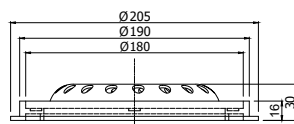

Specifications:

- Body made of highly resistant ABS material. Cover made of stainless steel AISI-316.
- Diameter: 204 mm.
- Chemical resistant.
- Installation on concrete pools.
- UV protection.

Μοντέλο Model	Περιγραφή Description	Διάμετρος Diameter
DG-224	Σχαράκι με βάση και ανοξείδωτο καπάκι Drain grille with s.s. lid	204 mm

ABS ΛΕΥΚΟ ΣΧΑΡΑΚΙ (DG-SERIES) | WHITE ABS ROUND DRAIN GRILLE (DG-SERIES)

Χαρακτηριστικά:

- Ανθεκτικό ABS υλικό.
- Διάμετρος: 204 mm.
- Αντιστροβιλικό καπάκι (DG-234).
- Ανθεκτικό στα χημικά.
- Εγκατάσταση σε πισίνες σκυροδέματος.
- Προστασία UV.

Specifications:

- Highly resistant ABS material.
- Diameter: 204 mm.
- Antivortex lid (DG-234).
- Chemical resistant.
- Installation on concrete pools.
- UV protection.

DG-234

DG-214

Μοντέλο Model	Περιγραφή Description	Ύψος Height	Αντιστροβιλικό Anti-vortex	Διάμετρος Diameter
DG-204	Σχαράκι με βάση Drain grille with base		-	204 mm
DG-214	Σχαράκι με κοντή βάση Drain grille with short base	16	-	205 mm
DG-234	Σχαράκι με κοντή βάση και αντιστροβιλικό καπάκι Drain grille with short base and antivortex lid	30	✓	205 mm