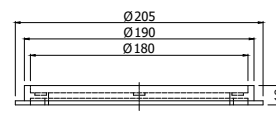

Specifications:

- Body made of highly resistant ABS material. Cover made of stainless steel AISI-316.
- Diameter: 204 mm.
- Chemical resistant.
- Installation on concrete pools.
- UV protection.

Μοντέλο Model	Περιγραφή Description	Διάμετρος Diameter
DG-224	Σχαράκι με βάση και ανοξείδωτο καπάκι Drain grille with s.s. lid	204 mm

Specifications:

- Highly resistant ABS material.
- Diameter: 204 mm.
- Antivortex lid (DG-234).
- Chemical resistant.
- Installation on concrete pools.
- UV protection.

DG-234

DG-214

Μοντέλο Model	Περιγραφή Description	Ύψος Height	Αντιστροβιλικό Anti-vortex	Διάμετρος Diameter
DG-204	Σχαράκι με βάση Drain grille with base		-	204 mm
DG-214	Σχαράκι με κοντή βάση Drain grille with short base	16	-	205 mm
DG-234	Σχαράκι με κοντή βάση και αντιστροβιλικό καπάκι Drain grille with short base and antivortex lid	30	✓	205 mm