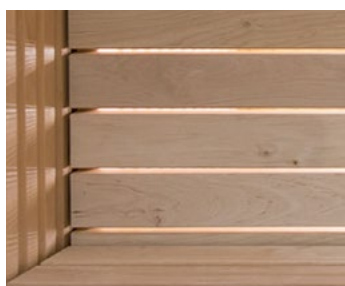

SACQUA SOURCE SA

Wellness

Κλασική Σάουνα
Traditional Saunas

Διαστάσεις (cm) Dimensions (cm)	Θερμαντήρας 4,5 kW Heater 4,5 kW		Θερμαντήρας 6,0 kW Heater 6,0 kW		Θερμαντήρας 9,0 kW Heater 9,0 kW	
	120x180	150x180	150x200	200x200	200x250	
Aspen/Alder timber	✓	✓	✓	✓	✓	
Thermo-aspen timber	✓	✓	✓	✓	✓